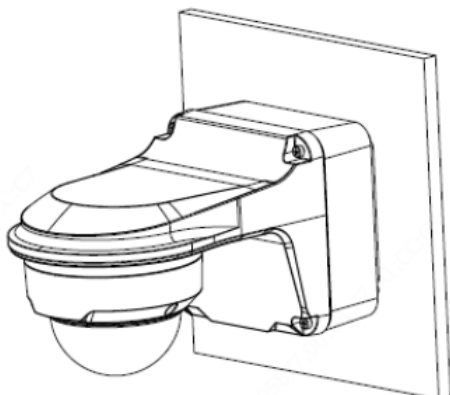

XLGUM06-D
Monture
Inclinée

XLGUP06-C
Monture à
Poteau

XLGWM03-D
Monture à
Mur

XLGSE24
Monture
Suspendu

XLGCM24
Monture Suspendu
à Plafond

XLGSE24-A
Monture
Suspendu

VUSD256G
Carte
Micro SD

*Les dimensions et graphiques sont sujet aux changements sans préavis.

INLGDO4KIRWFAI

Caméra dôme IP fixe de 8MP
avec IR

Spécifications

Monture à Jonction

XLGFM152-A

Monture à Mur

XLGJB07WM03-G

Monture Suspendu

XLGJB03-G+XLGCM24

Monture à Poteau

XLGJB07WM03-G + XLGUP06

Monture Inclinée

XLGUM06-D

*Les dimensions et graphiques sont sujet aux changements sans préavis.